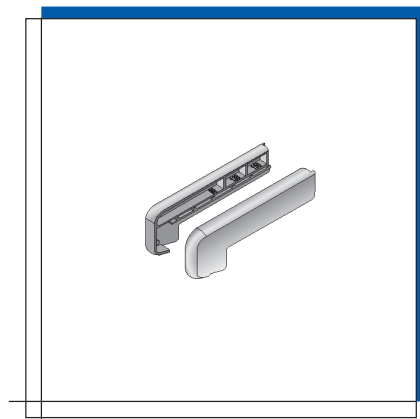

17. ОТЛИВЫ ОКОННЫЕ
WINDOWSILLS
FENSTERBÄNKE

НАКЛАДКА ОТЛИВНАЯ
WINDOWSILL SIDE PLUG
AUFLAGE FÜR FENSTERBANK

P150R   ABS, для отливов **WE90-WE150**
P150L   ABS, for **WE90-WE150** windowsills
                  ABS, für Fensterbänke **WE90-WE150**

Артикул • Marking Artikel	Описание • Description Beschreibung	Цвет • Colour Farbe	Код • Code Code
P150R	правая right-side recht	Белый • white • weiß	1161121
		Коричневый • brown • braun	1161122
P150L	левая left-side link	Белый • white • weiß	1161131
		Коричневый • brown • braun	1161132

Норма заказа, шт. .... Standard pack, pcs ..... Bestell norm, stck 80,0

НАКЛАДКА ОТЛИВНАЯ
WINDOWSILL SIDE PLUG
AUFLAGE FÜR FENSTERBANK

P225R   ABS, для отливов **WE165-WE225**
P225L   ABS, for **WE165-WE225** windowsills
                  ABS, für Fensterbänke **WE165-WE225**