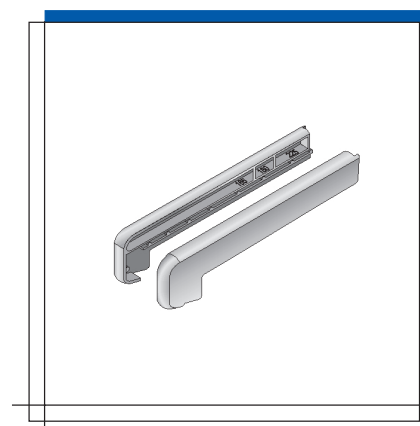

Артикул • Marking Artikel	Описание • Description Beschreibung	Цвет • Colour Farbe	Код • Code Code
P225R	правая right-side recht	Белый • white • weiß	1161221
		Коричневый • brown • braun	1161222
P225L	левая left-side link	Белый • white • weiß	1161231
		Коричневый • brown • braun	1161232

Норма заказа, шт. .... Standard pack, pcs ..... Bestell norm, stck 60,0