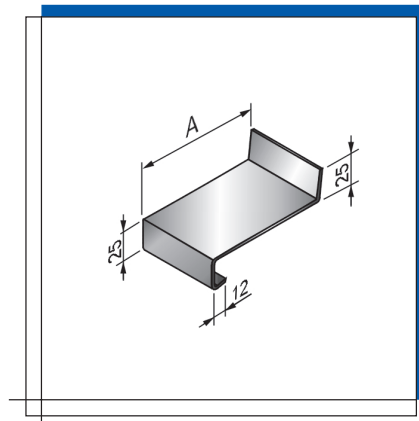

17. ОТЛИВЫ ОКОННЫЕ  
WINDOWSILLS  
FENSTERBÄNKE

**ОТЛИВ ОКОННЫЙ**  
**WINDOWSILL**  
**FENSTERBANK**

Алюминиевый, толщина листа 1,0 мм.  
С защитной полиэтиленовой пленкой  
Aluminium, sheet thickness: 1,0 mm.  
Covered with protective polyethylene film  
Aluminium, Materialstärke 1,0 mm  
mit Schutzfolie