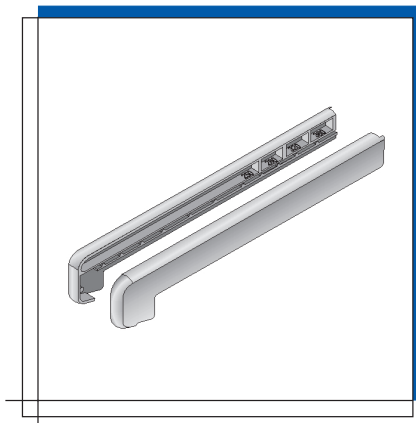

НАКЛАДКА ОТЛИВНАЯ
WINDOWSILL SIDE PLUG
AUFLAGE FÜR FENSTERBANK

P360R
P360L

ABS, для отливов **WE250-WE360**
ABS, for **WE250-WE360** windowsills
ABS, für Fensterbänke **WE250-WE360**

Артикул • Marking Artikel	Описание • Description Beschreibung	Цвет • Colour Farbe	Код • Code Kode
P360R	правая right-side recht	Белый • white • weiß	1161321
		Коричневый • brown • braun	1161322
P360L	левая left-side link	Белый • white • weiß	1161331
		Коричневый • brown • braun	1161332

Норма заказа, шт. .... Standard pack, pcs ..... Bestell norm, stck 60,0